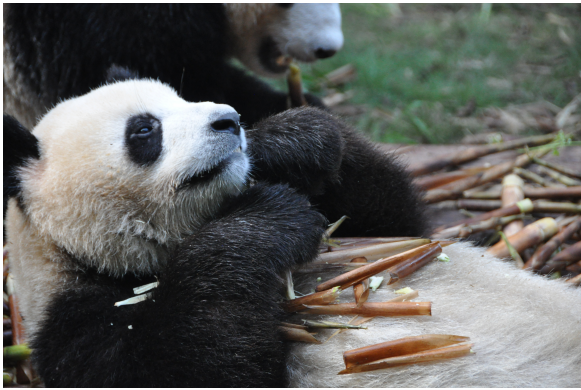

Le panda géant de Chine

Le panda géant ou grand panda est un animal qui vit uniquement dans les montagnes en Chine. Il pèse entre 80 et 125 kilos à l'âge adulte et mesure entre 150 et 180 centimètres.

Il ne voit pas très bien et se sert de son odorat et de son ouïe pour se déplacer. Il peut vivre jusqu'à 30 ans.

Nourriture

Il se nourrit principalement de bambou et a 6 doigts à chaque patte pour les cueillir et les tenir plus facilement. Il peut en manger jusqu'à 20 kilos par jour et passe près de 14 heures de sa journée à manger. Comme il y a beaucoup d'eau dans le bambou, les pandas n'ont pas besoin de boire.

Le panda est en voie de disparition

Actuellement, le panda est une espèce en voie de disparition ce qui signifie qu'il n'y en a presque plus et qu'il faut les protéger. En effet, il y en a de moins en moins car ils ne trouvent plus de bambou pour se nourrir parce que les hommes les coupent. De plus, ils sont chassés pour leur beau pelage.

Le panda roux

Il existe deux sortes de panda. Le panda géant et le panda roux. Le panda roux a la taille d'un renard. Il vit en Chine et dans l'Himalaya. Il a une longue queue lignée blanche et jaune avec un bout noir.